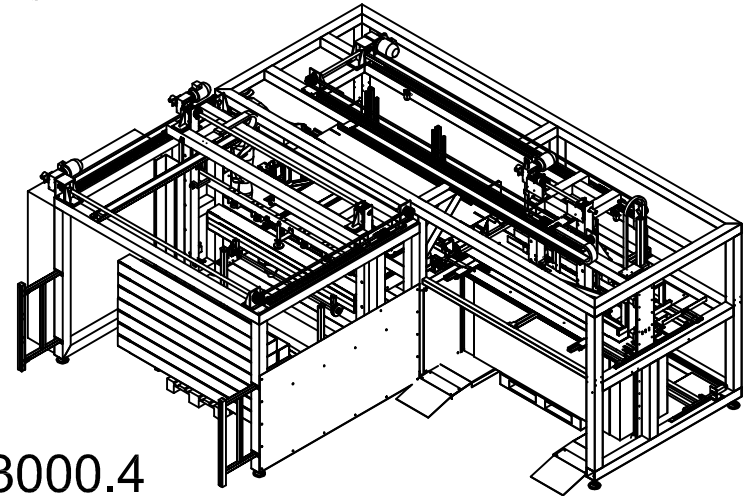

WRAP.3000.4  
Top view

WRAP.3000.4  
With palletizer  
Iso view

Built in Palletizer  
(Optional)

SOSTITUISCE IL DEL.	SOSTITUITO DAL DEL.	DATA	SCALA	DES.	PEZZI DA COSTR.	COMMESSA
		18-05-2009	1:20			
		MACCHINA <b>INCARTONATRICE WRAPAROUND                  PER PRODOTTI LUNGI</b>				FILE/LOW
		CODICE <b>WRAP.3000.4 - Con palletizzatore</b>				CODICE

WRAP.3000.4 Standard

WRAP.3000.4 Standard

WRAP.3000.4 Standard

SOSTITUISCE IL DEL.	SOSTITUITO DAL DEL.	DATA	SCALA	DES.	PEZZI DA COSTR.	COMMESSA
		18-05-2009	1:20			
		MACCHINA <b>INCARTONATRICE WRAPAROUND                  PER PRODOTTI LUNGI</b>				FILE/LOW
		CODICE <b>WRAP.3000.4 - Standard</b>				CODICE