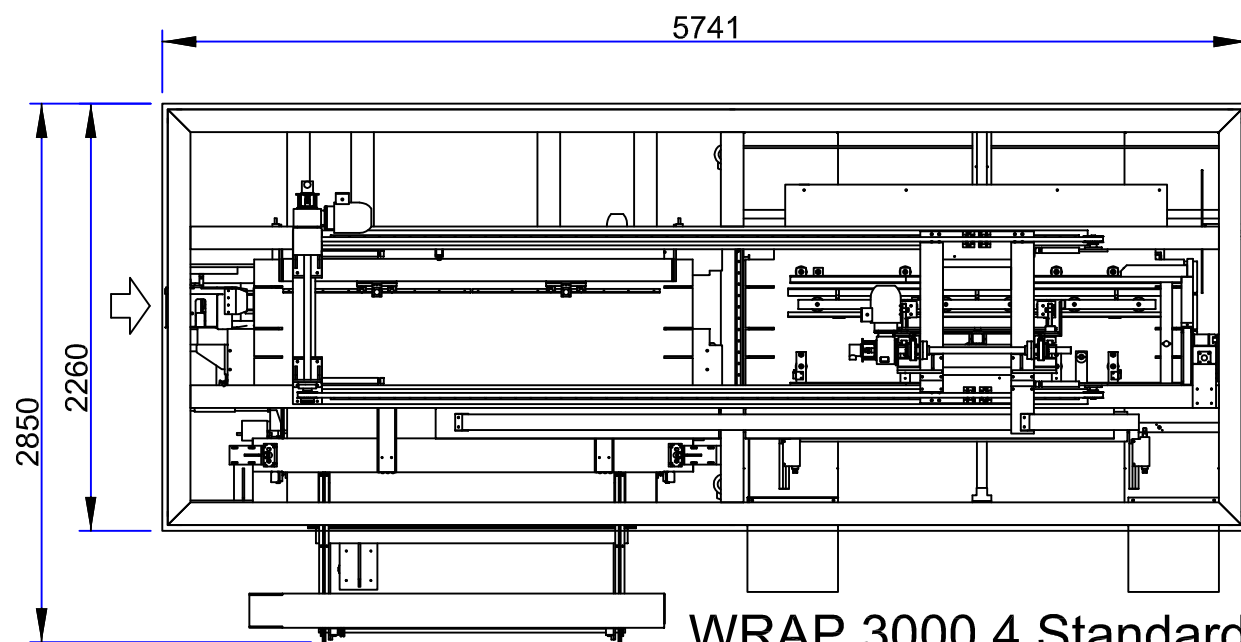

WRAP.3000.4  
Top view

WRAP.3000.4  
With palletizer  
Iso view

Built in Palletizer  
(Optional)

SOSTITUISCE IL DEL.	SOSTITUITO DAL DEL.	DATA	SCALA	DES.	PEZZI DA COSTR.	COMMESSA
		18-05-2009	1:20			
		MACCHINA <b>INCARTONATRICE WRAPAROUND                  PER PRODOTTI LUNGI</b>				FILE/LOW
		CODICE <b>WRAP.3000.4 - Con palletizzatore</b>				CODICE

WRAP.3000.4 Standard

WRAP.3000.4 Standard

WRAP.3000.4 Standard

SOSTITUISCE IL DEL.	SOSTITUITO DAL DEL.	DATA	SCALA	DES.	PEZZI DA COSTR.	COMMESSA
		18-05-2009	1:20			
		MACCHINA <b>INCARTONATRICE WRAPAROUND                  PER PRODOTTI LUNGI</b>				FILE/LOW
		CODICE <b>WRAP.3000.4 - Standard</b>				CODICE