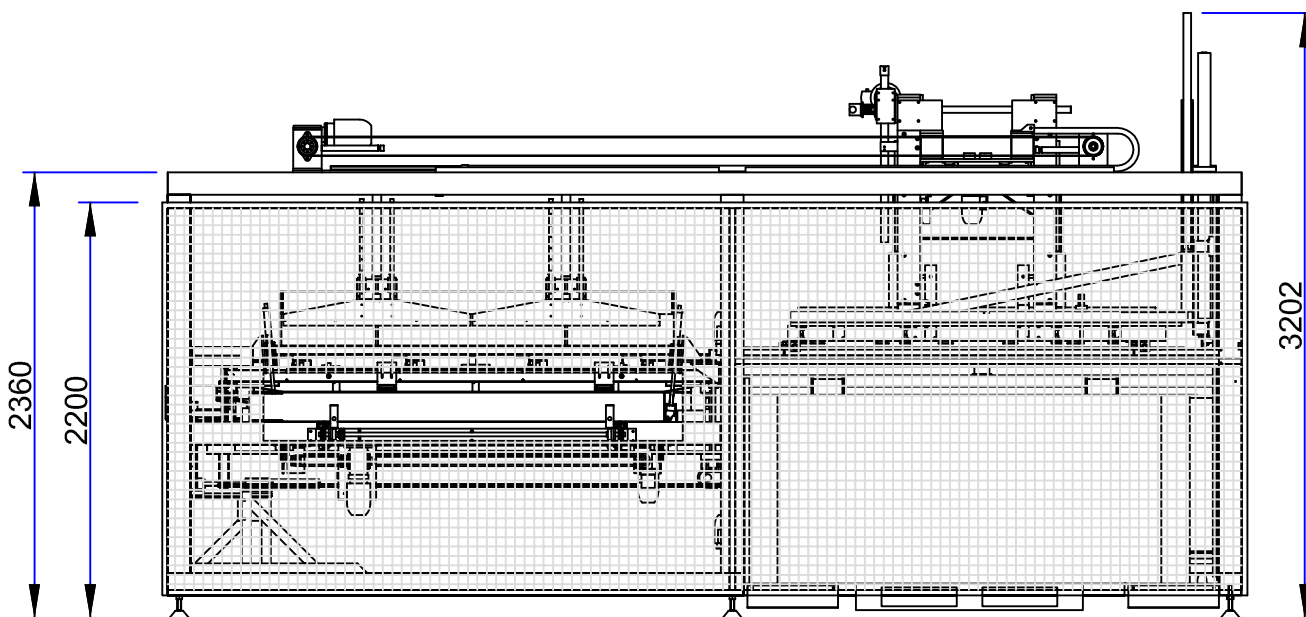

WRAP.3000.4  
Top view

WRAP.3000.4  
With palletizer  
Iso view

Built in Palletizer  
(Optional)

SOSTITUISCE IL DEL.	SOSTITUITO DAL DEL.	DATA	SCALA	DES.	PEZZI DA COSTR.	COMMESSA
		18-05-2009	1:20			
		MACCHINA <b>INCARTONATRICE WRAPAROUND                  PER PRODOTTI LUNGI</b>				FILE/LOW
		CODICE <b>WRAP.3000.4 - Con palletizzatore</b>				CODICE

WRAP.3000.4 Standard

WRAP.3000.4 Standard

WRAP.3000.4 Standard

SOSTITUISCE IL DEL.	SOSTITUITO DAL DEL.	DATA	SCALA	DES.	PEZZI DA COSTR.	COMMESSA
		18-05-2009	1:20			
		MACCHINA <b>INCARTONATRICE WRAPAROUND                  PER PRODOTTI LUNGI</b>				FILE/LOW
		CODICE <b>WRAP.3000.4 - Standard</b>				CODICE