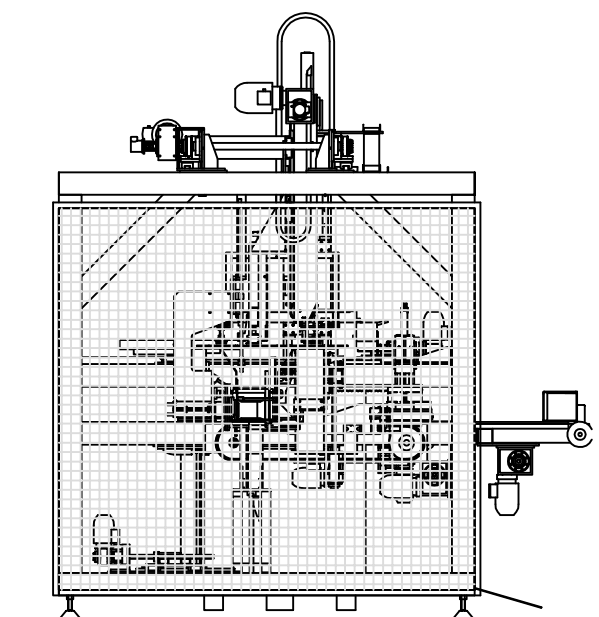

WRAP.3000.4  
Top view

WRAP.3000.4  
With palletizer  
Iso view

Built in Palletizer  
(Optional)

SOSTITUISCE IL DEL.	SOSTITUITO DAL DEL.	DATA	SCALA	DES.	PEZZI DA COSTR.	COMMESSA
		18-05-2009	1:20			
		MACCHINA <b>INCARTONATRICE WRAPAROUND                  PER PRODOTTI LUNGI</b>				FILE/LOW
		CODICE <b>WRAP.3000.4 - Con palletizzatore</b>				CODICE

WRAP.3000.4 Standard

WRAP.3000.4 Standard

WRAP.3000.4 Standard

SOSTITUISCE IL DEL.	SOSTITUITO DAL DEL.	DATA	SCALA	DES.	PEZZI DA COSTR.	COMMESSA
		18-05-2009	1:20			
		MACCHINA <b>INCARTONATRICE WRAPAROUND                  PER PRODOTTI LUNGI</b>				FILE/LOW
		CODICE <b>WRAP.3000.4 - Standard</b>				CODICE