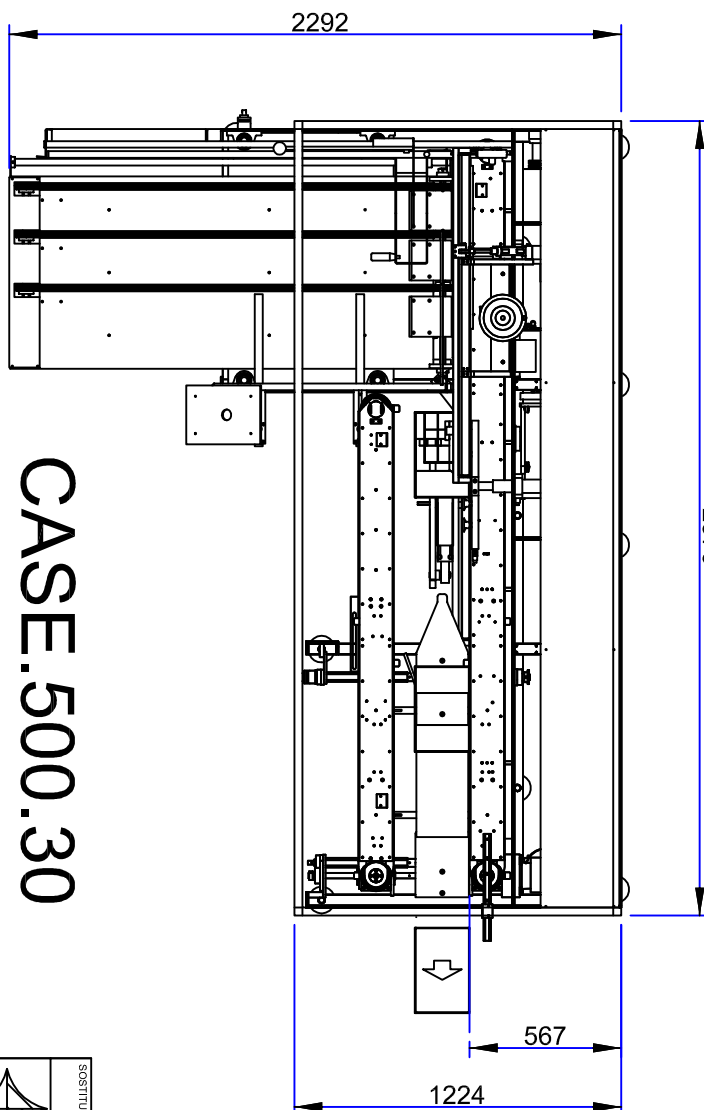

CASE.500.30

CASE.500.30

CASE.500.30

SOSTITUISCE IL DIS.		SOSTITUITO DAL DIS.		DATA		SCALA		DIS.		PEZZI DA COSTR.		COMMESSA			
				02-06-2009											
 <p>BLICO SOLVING srl PACKAGING MACHINES Ozzano E. Bologna</p> <p><small>Disegno riservato a norma di legge, vietata la riproduzione e la divulgazione senza autorizzazione.</small></p>				MACCHINA				FORMACARTONI VELOCE				FILE DWG			
GRUPPO				CASE.500.30				CODICE							
PARTICOLARE															