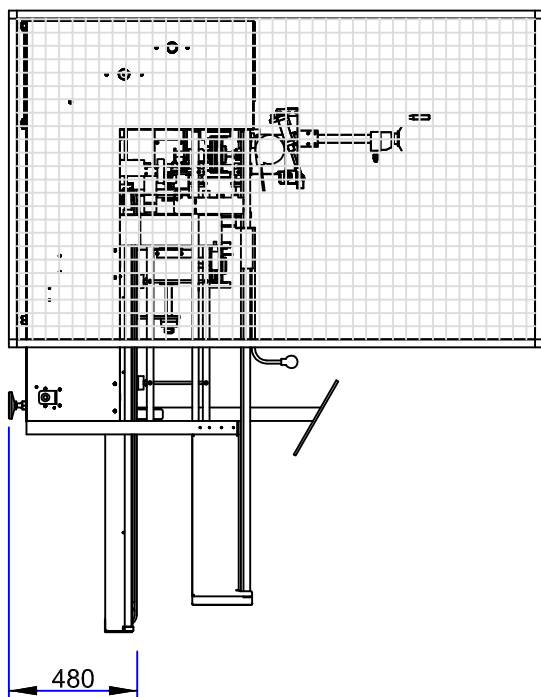

CASE.500.30

CASE.500.30

CASE.500.30

SOSTITUISCE IL DIS.		SOSTITUITO DAL DIS.		DATA		SCALA		DIS.		PEZZI DA COSTR.		COMMESSA			
				02-06-2009											
 <p>BLICO SOLVING srl PACKAGING MACHINES Ozzano E. Bologna</p> <p><small>Disegno riservato a norma di legge, vietata la riproduzione e la divulgazione senza autorizzazione.</small></p>				MACCHINA				FORMACARTONI VELOCE				FILE DWG			
GRUPPO				CASE.500.30				CODICE							
PARTICOLARE															